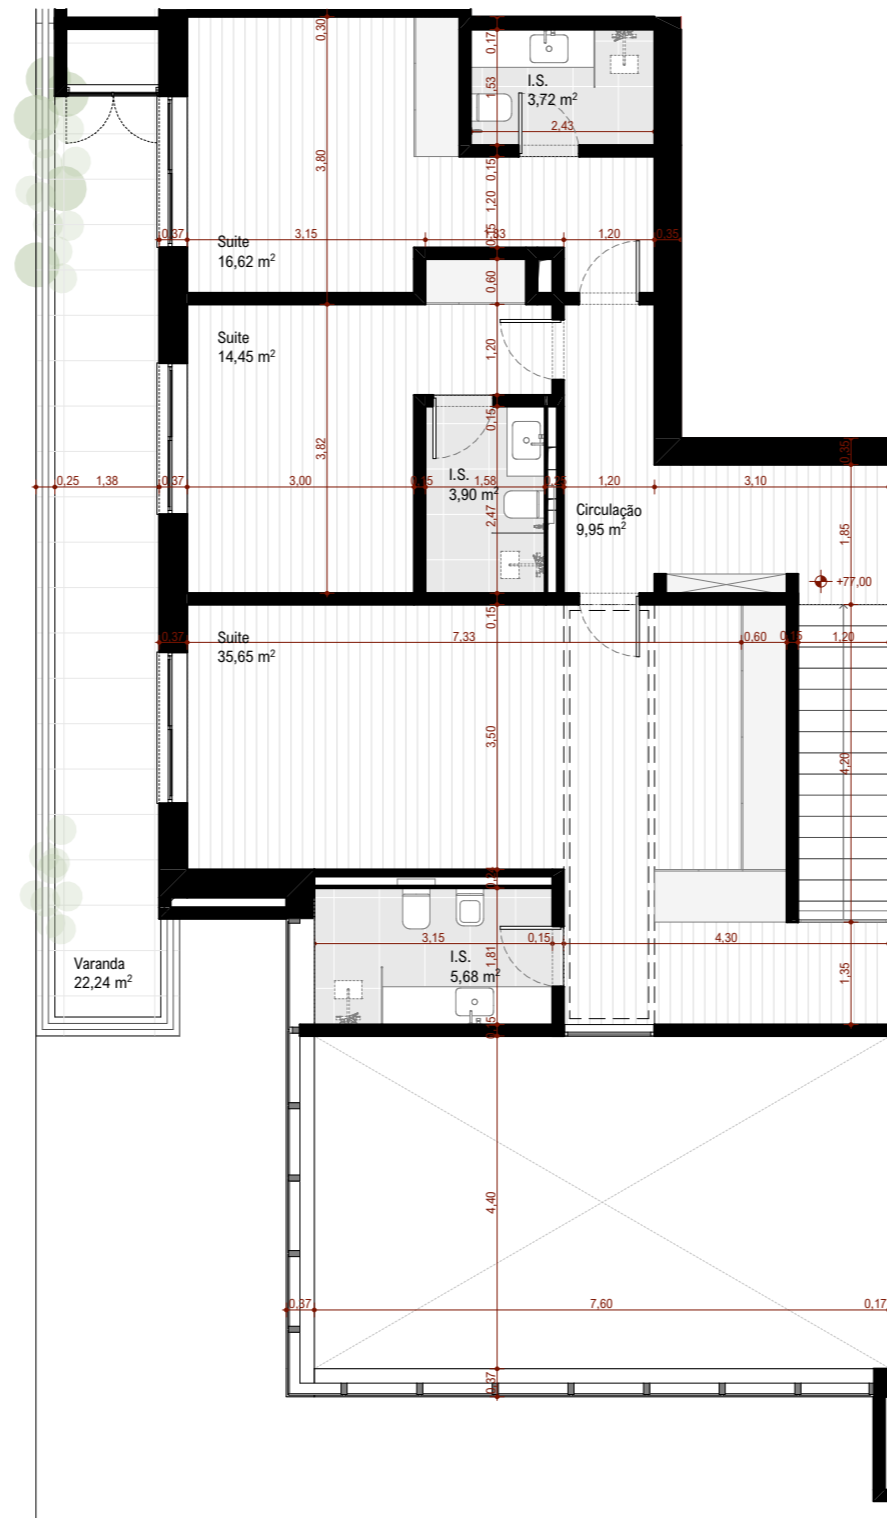

CITTI
MIRAFLORES

9	
8	
7	
6	
5	
4	
3	
2	
1	
-1	
-2	

LOCALIZAÇÃO DO APARTAMENTO
Almarjão | Lotes 22 | Miraflores | Oeiras

PROMOTOR
Índice Plural, Lda.

ESCALA
1:100

FRACÇÃO
Habitação | Apartamento T4 Duplex | Tipo D

AREA BRUTA TOTAL
387.44 m²

AREA BRUTA DO APARTAMENTO | VARANDA
260.33 m² | 81.18 m²

AREA BRUTA ARRECAÇÃO
10.44 m²

LUGARES DE ESTACIONAMENTO
3 Lugares

CITTI
MIRAFLORES

9	
8	
7	
6	
5	
4	
3	
2	
1	
-1	
-2	

LOCALIZAÇÃO DO APARTAMENTO
Almarjão | Lotes 22 | Miraflores | Oeiras

PROMOTOR
Índice Plural, Lda.

ESCALA
1.100

FRACÇÃO
Habitação | Apartamento T4 Duplex | Tipo D

AREA BRUTA TOTAL
387.44 m²

AREA BRUTA DO APARTAMENTO | VARANDA
260.33 m² | 81.18 m²

AREA BRUTA ARRECADAÇÃO
10.44 m²

LUGARES DE ESTACIONAMENTO
3 Lugares