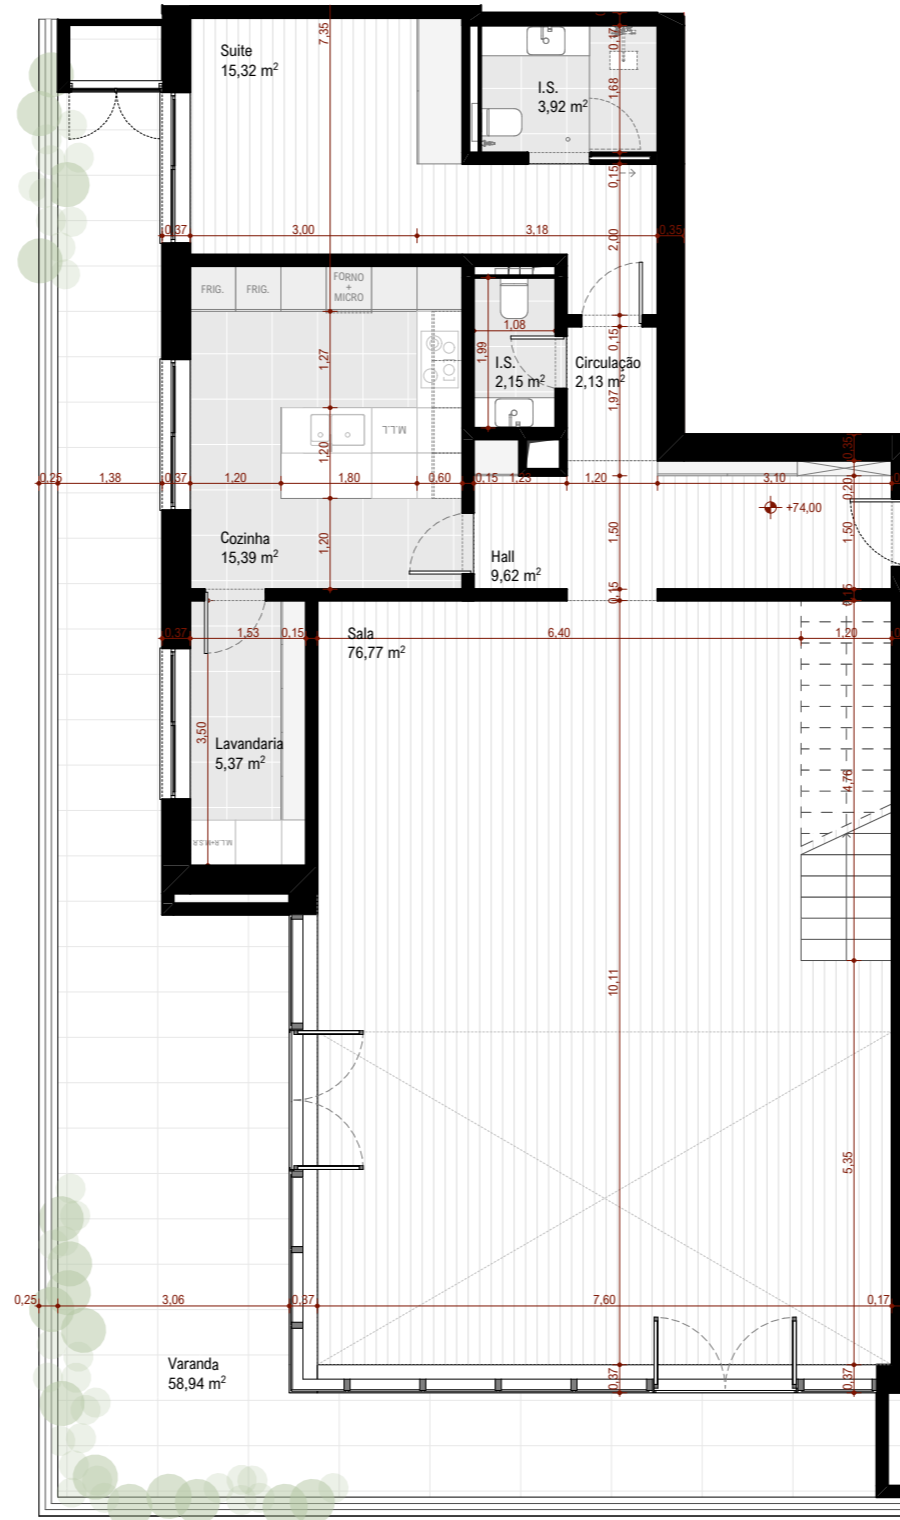

CITTI
MIRAFLORES

9	
8	
7	
6	
5	
4	
3	
2	
1	
-1	
-2	

LOCALIZAÇÃO DO APARTAMENTO
Almarjão | Lotes 22 | Miraflores | Oeiras

PROMOTOR
Índice Plural, Lda.

ESCALA
1:100

FRACÇÃO
Habitação | Apartamento T4 Duplex | Tipo D

AREA BRUTA TOTAL
387.44 m²

AREA BRUTA DO APARTAMENTO | VARANDA
260.33 m² | 81.18 m²

AREA BRUTA ARRECAÇÃO
10.44 m²

LUGARES DE ESTACIONAMENTO
3 Lugares

CITTI
MIRAFLORES

9	
8	
7	
6	
5	
4	
3	
2	
1	
-1	
-2	

LOCALIZAÇÃO DO APARTAMENTO
Almarjão | Lotes 22 | Miraflores | Oeiras

PROMOTOR
Índice Plural, Lda.

ESCALA
1.100

FRACÇÃO
Habitação | Apartamento T4 Duplex | Tipo D

AREA BRUTA TOTAL
387.44 m²

AREA BRUTA DO APARTAMENTO | VARANDA
260.33 m² | 81.18 m²

AREA BRUTA ARRECADAÇÃO
10.44 m²

LUGARES DE ESTACIONAMENTO
3 Lugares